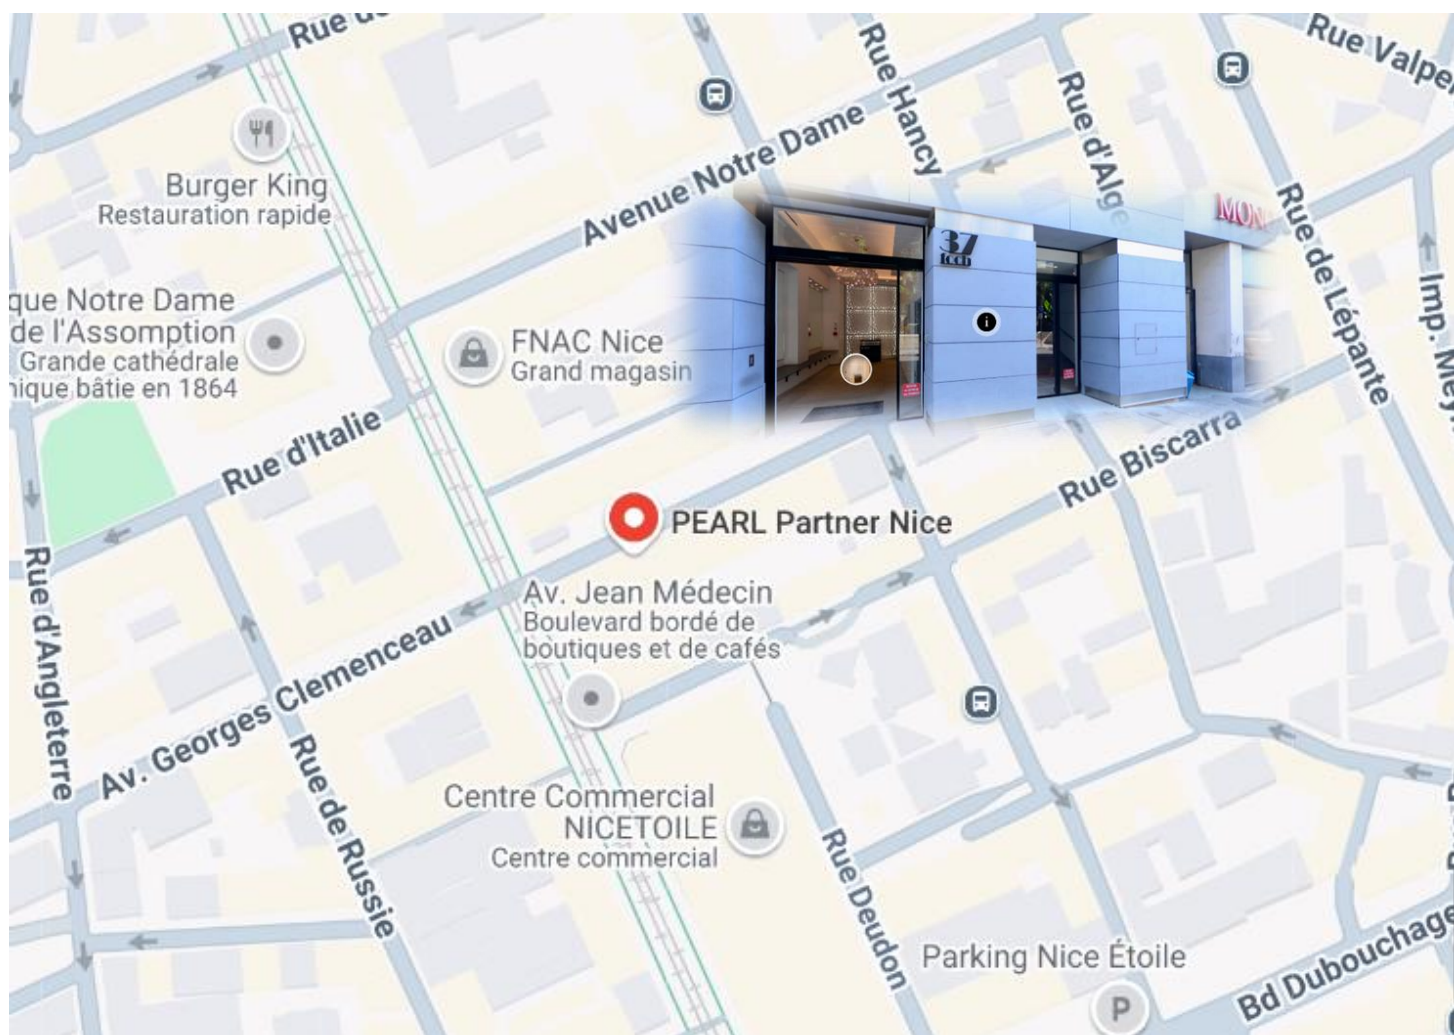

SALLE PEARL PARTNER
37 AVENUE MARECHAL FOCH 06000 NICE
Situé au-dessus du Monoprix

VOITURE

Accès autoroute A8

Pas de parking sur place

Parking Centre commercial NicEtoile et Qpark à 100 mètres (2 minutes à pied)

Parking à proximité

TRAIN

Gare de Nice-Ville à 7 minutes à pied

TRANSPORTS EN COMMUN

Bus 57 ; 70 ; 87 : Arrêt Victor Hugo (3 minutes à pied)

Tram arrêt Gare Thiers (5 minutes à pied)

Train : L1 : Arrêt Jean Médecin

Aéroport Nice Côte d'Azur : 8km

Formation Concept 31 Rue Claude François 34080 Montpellier

Port : **06.24.94.56.40** ou 04.67.75.09.41

Email : serviceformationconcept@gmail.com Web: www.formationconcept.com

Siret : 48102594800045 N°OF : 91340731834