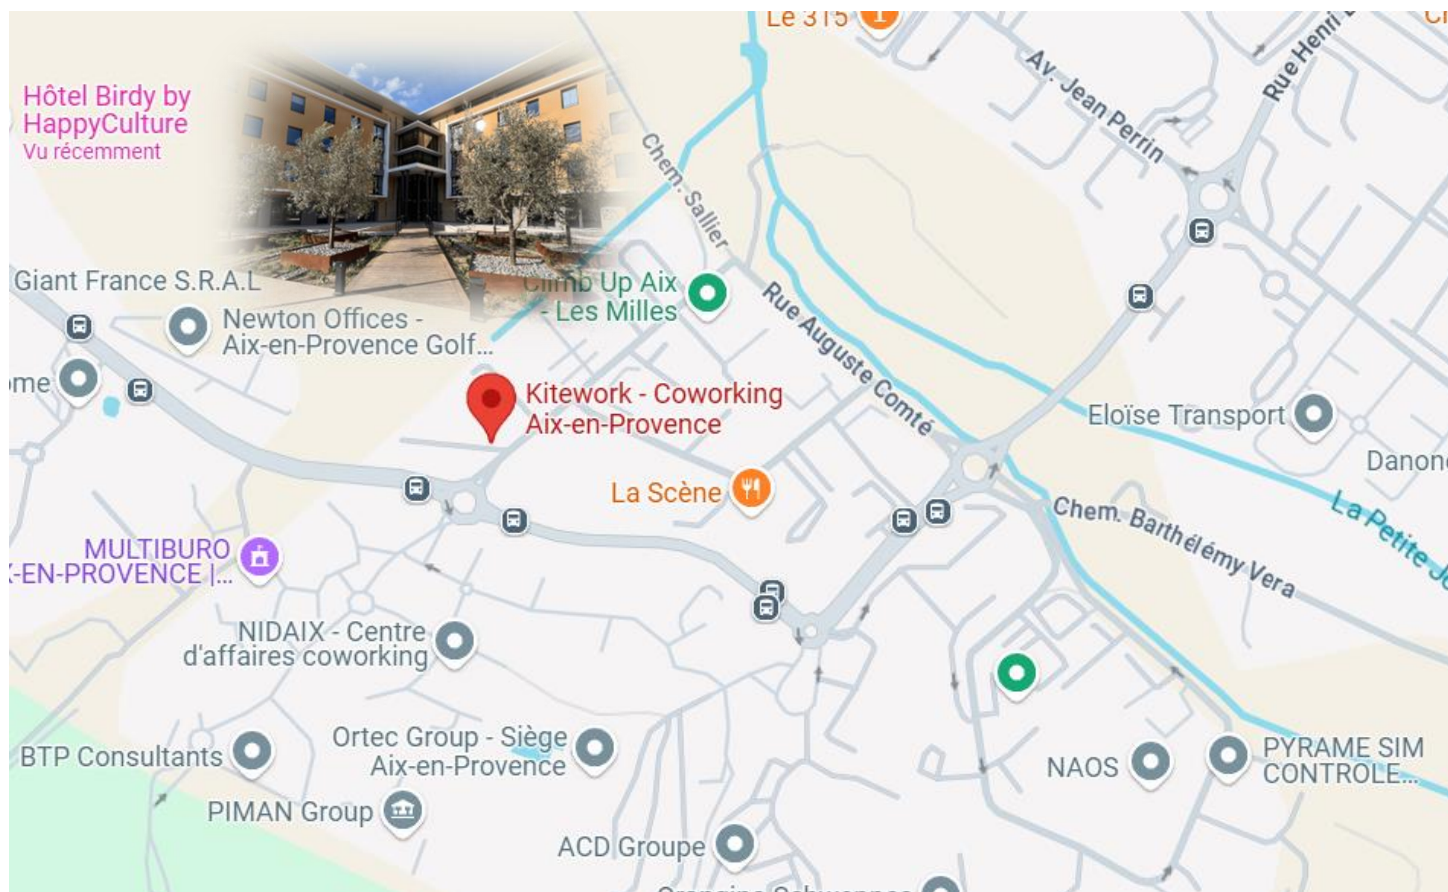

## SALLE KITEWORK

25 Rue Paul Langevin, 13290 Aix-en-Provence

### VOITURE

Accès A7 : 10 minutes

Accès A51 : 7 minutes

### TRAIN

8 minutes en voiture

### TRANSPORTS EN COMMUN

BUS N° 15 -101 -161 -191- L53 , arrêt ``Les Grottes``

Depuis la gare routière : 15 minutes en voiture

Depuis l'aéroport : 15 minutes en voiture

**Formation Concept** 31 Rue Claude François 34080 Montpellier